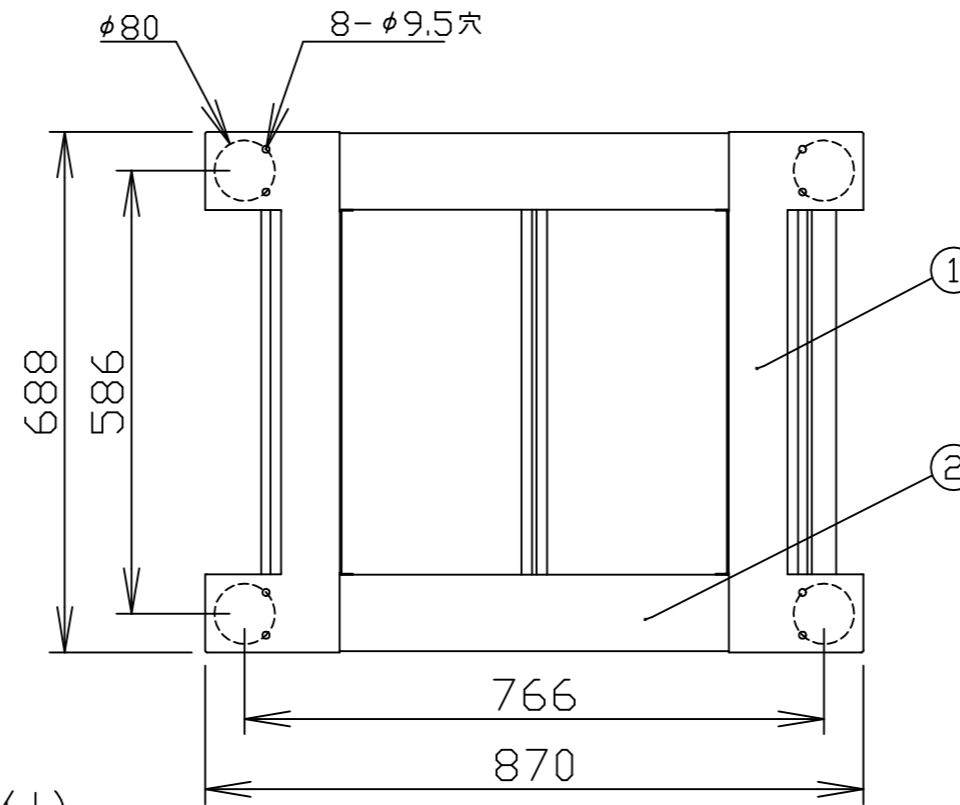

メーカー名	(株) コメットカトウ		
製品名	R用架台 E仕様		
型式	CSX、CSXH 共通		
外形寸法	幅870×奥行688×高さ550mm		
<各部の材質>			
No	品名	材質	備考
1	渡し	SUS430 t1.2	No.4
2	渡し	SUS430 t1.5	No.4
3	脚パイプ	SUS304 t1.5	32角パイプ
4	下棚スノコ	SUS430 t1.0	2枚
5	棚横板	SUS430 t1.5	No.4
6	調節脚	SUS304他	
7	横下柱	SUS304 t1.5	32角パイプ
8	耐震調節脚	SUS304他	4ヶ所

注) 1.仕様及び外観を改良のため、予告なく変更することがあります。

特注：R用架台 E仕様（両棚扉付）